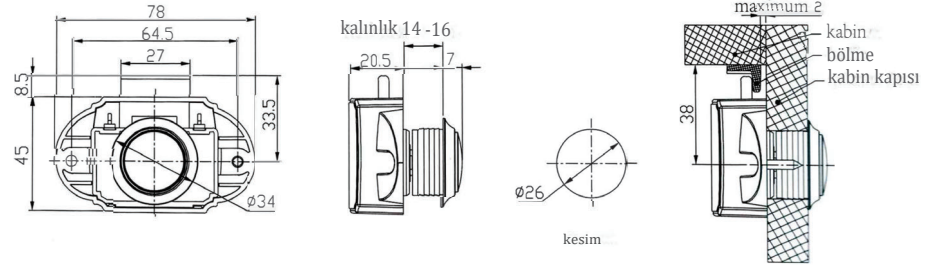

EI-BL01N-LPL-1

EI-BL01N-LPL-2

EI-BL01N-LPL-3

Plan Graph

Ürün Kodu	Malzeme	Kesim	Renk	Levha Kalınlığı	Oty./Corton
EI-BL01N-LPL-1	ABS&Çinko Alaşım	26mm	İnci Krom	14-16mm	100
EI-BL01N-LPL-2	ABS&Çinko Alaşım	26mm	İnci Nikel	14-16mm	100
EI-BL01N-LPL-3	ABS&Çinko Alaşım	26mm	İnci	14-16mm	100