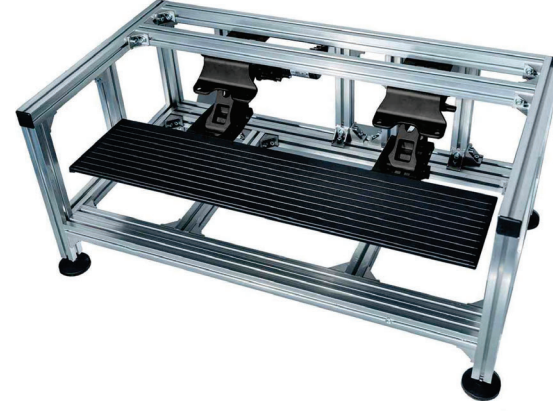

EI-ETS-1

EI-ETS-2

Einstein Masa Destekleri

Ürün Kodu:EI-ETS

Özellik ve Fonksiyonlar

- 360 derece hareket ettirilebilir,kolay yükseklik ayarı için otomatik kaldırmalı teleskopik ayak
- Şık işlevsel bir vurgu için yuvarlak boru profili
- Nominal taşıma yükü 40KG, maksimum taşıma yükü 150KG
- minimum yükseklik 370mm, maksimum yükseklik 740mm
- Masa çerçevesi boyutu 670mm*490mm
- Masa çerçevesi dört yönlü dönebilir
- Uzaktan kumanda ve anahtar mevcuttur
- Masa ayakları yuvarlak veya kare olarak mevcuttur