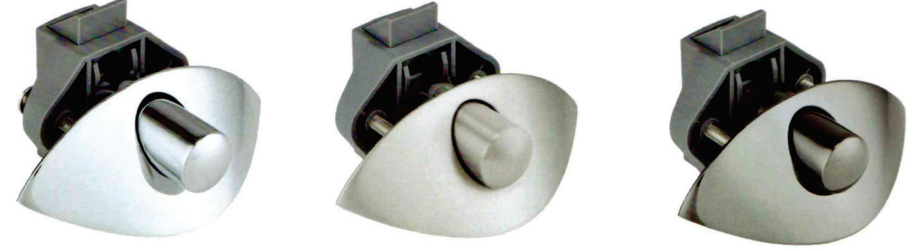

Mobilya Kilit Serisi

İtmeli Tip Dolap Kilidi

Ürün Kodu:EI-BL03-PTCL

EI-BL03-PTCL-1

EI-BL03-PTCL-2

EI-BL03-PTCL-2