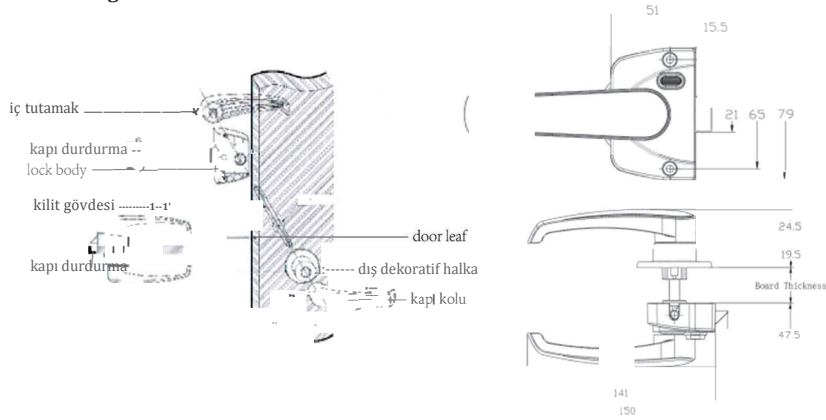

Mobilya Kilit Serisi

Tuvalet Kapı Kilidi

Ürün Kodu:EI-BL11-WDL

Plan Grafiği

Öge No	Malzame	Kesim	Renk	Levha Kalınlığı	Oty./Carton
EI-BL11-WDL	ABS ve Çinko Alaşım	19mm	İnci Krom	14-16mm	20

Mobilya Kilit Serisi