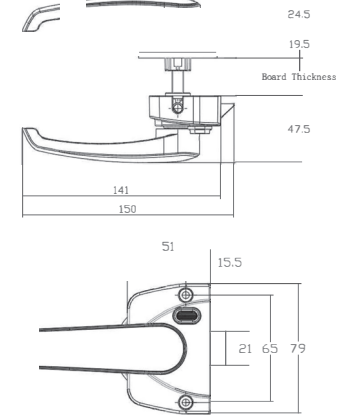

Mobilya Kilit Serisi

Tuvalet Kapı Kilidi

Ürün Kodu:EI-BL11-WDL

Plan Grafiği

Öge No	Malzame	Kesim	Renk	Levha Kalınlığı	Oty./Carton
EI-BL11-WDL	ABS ve Çinko Alaşım	19mm	İnci Krom	14-16mm	20

Mobilya Kilit Serisi

BL 12 Üç noktalı Tuvalet Kapı Kilidi

Öge No	Malzame	Kesim	Renk	Levha Kalınlığı	Oty./Carton
EI-BL11-WDL	ABS ve Çinko Alaşım	19mm	İnci Krom	14-16mm	20

Mobilya Kilit Serisi

Büyük Basmalı Kilit

Ürün Kodu:EI-BL01N-LPL

EI-BL01N-LPL-1

EI-BL01N-LPL-2

EI-BL01N-LPL-3

Plan Graph

Ürün Kodu	Malzeme	Kesim	Renk	Levha Kalınlığı	Oty./Corton
EI-BL01N-LPL-1	ABS&Çinko Alaşım	26mm	İnci Krom	14-16mm	100
EI-BL01N-LPL-2	ABS&Çinko Alaşım	26mm	İnci Nikel	14-16mm	100
EI-BL01N-LPL-3	ABS&Çinko Alaşım	26mm	İnci	14-16mm	100