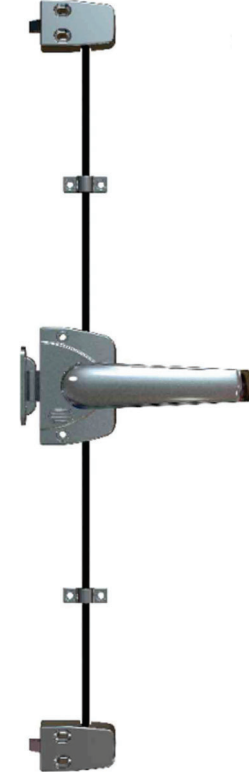

Mobilya Kilit Serisi

BL 12 Üç noktalı Tuvalet Kapı Kilidi

Öge No	Malzame	Kesim	Renk	Levha Kalınlığı	Oty./Carton
EI-BL11-WDL	ABS ve Çinko Alaşım	19mm	İnci Krom	14-16mm	20