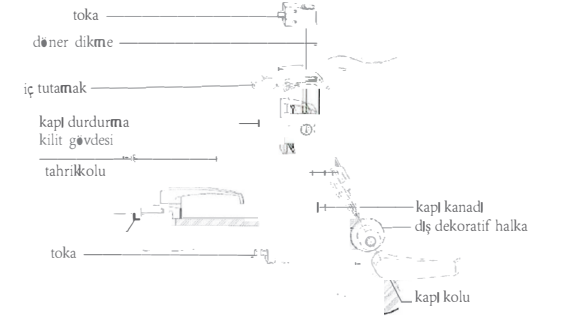

Mobilya Kilit Serisi

BL 12 Üç noktalı Tuvalet Kapı Kilidi

Öge No	Malzame	Kesim	Renk	Levha Kalınlığı	Oty./Carton
EI-BL11-WDL	ABS ve Çinko Alaşım	19mm	İnci Krom	14-16mm	20