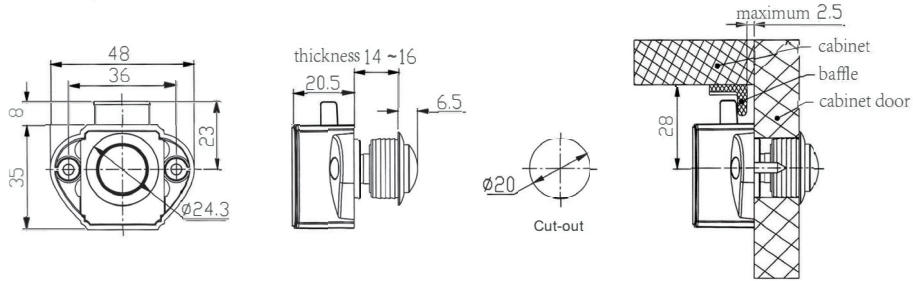

Ürün Kodu:EI-BL03-PTCL

EI-BL03-PTCL-1

EI-BL03-PTCL-2

EI-BL03-PTCL-2

Plan Grafiği

Ürün Kodu	Malzeme	Kesim	Renk	Levha Kalınlığı	Oty./Corton
EI-BL01N-MİNİ-1	ABS&Çinko Alaşım	20mm	İnci Krom	14-16mm	200
EI-BL01N-MİNİ-2	ABS&Çinko Alaşım	20mm	İnci Nikel	14-16mm	200
EI-BL01N-MİNİ-3	ABS&Çinko Alaşım	20mm	İnci	14-16mm	200