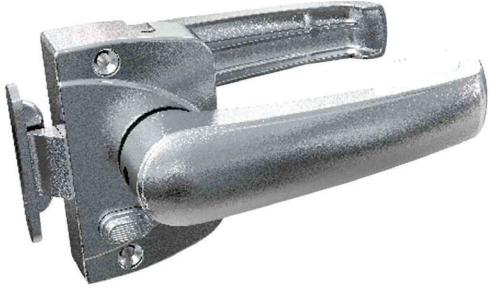

Mobilya Kilit Serisi

Tuvalet Kapı Kilidi

Ürün Kodu:EI-BL11-WDL