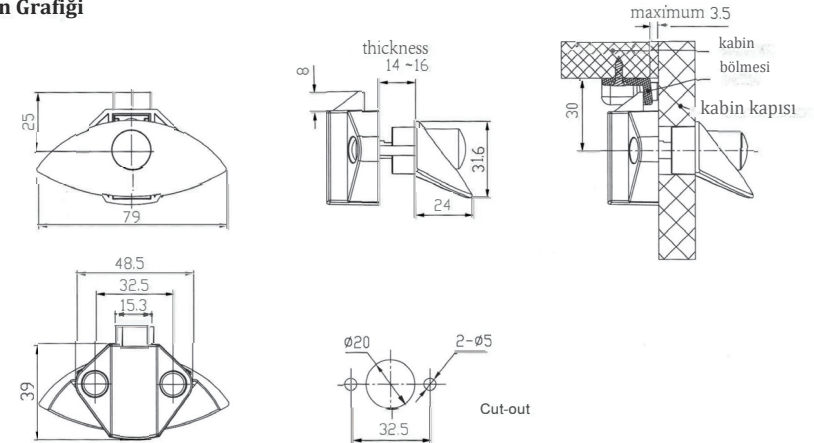

Plan Grafiği

Ürün Kodu	Malzeme	Kesim	Renk	Levha Kalınlığı	Oty./Corton
EI-BL03-PTCL-1	ABS&Çinko Alaşım	20mm	İnci Krom	14-16mm	100
EI-BL03-PTCL-2	ABS&Çinko Alaşım	20mm	İnci Nikel	14-16mm	100
EI-BL03-PTCL-3	ABS&Çinko Alaşım	20mm	İnci	14-16mm	100